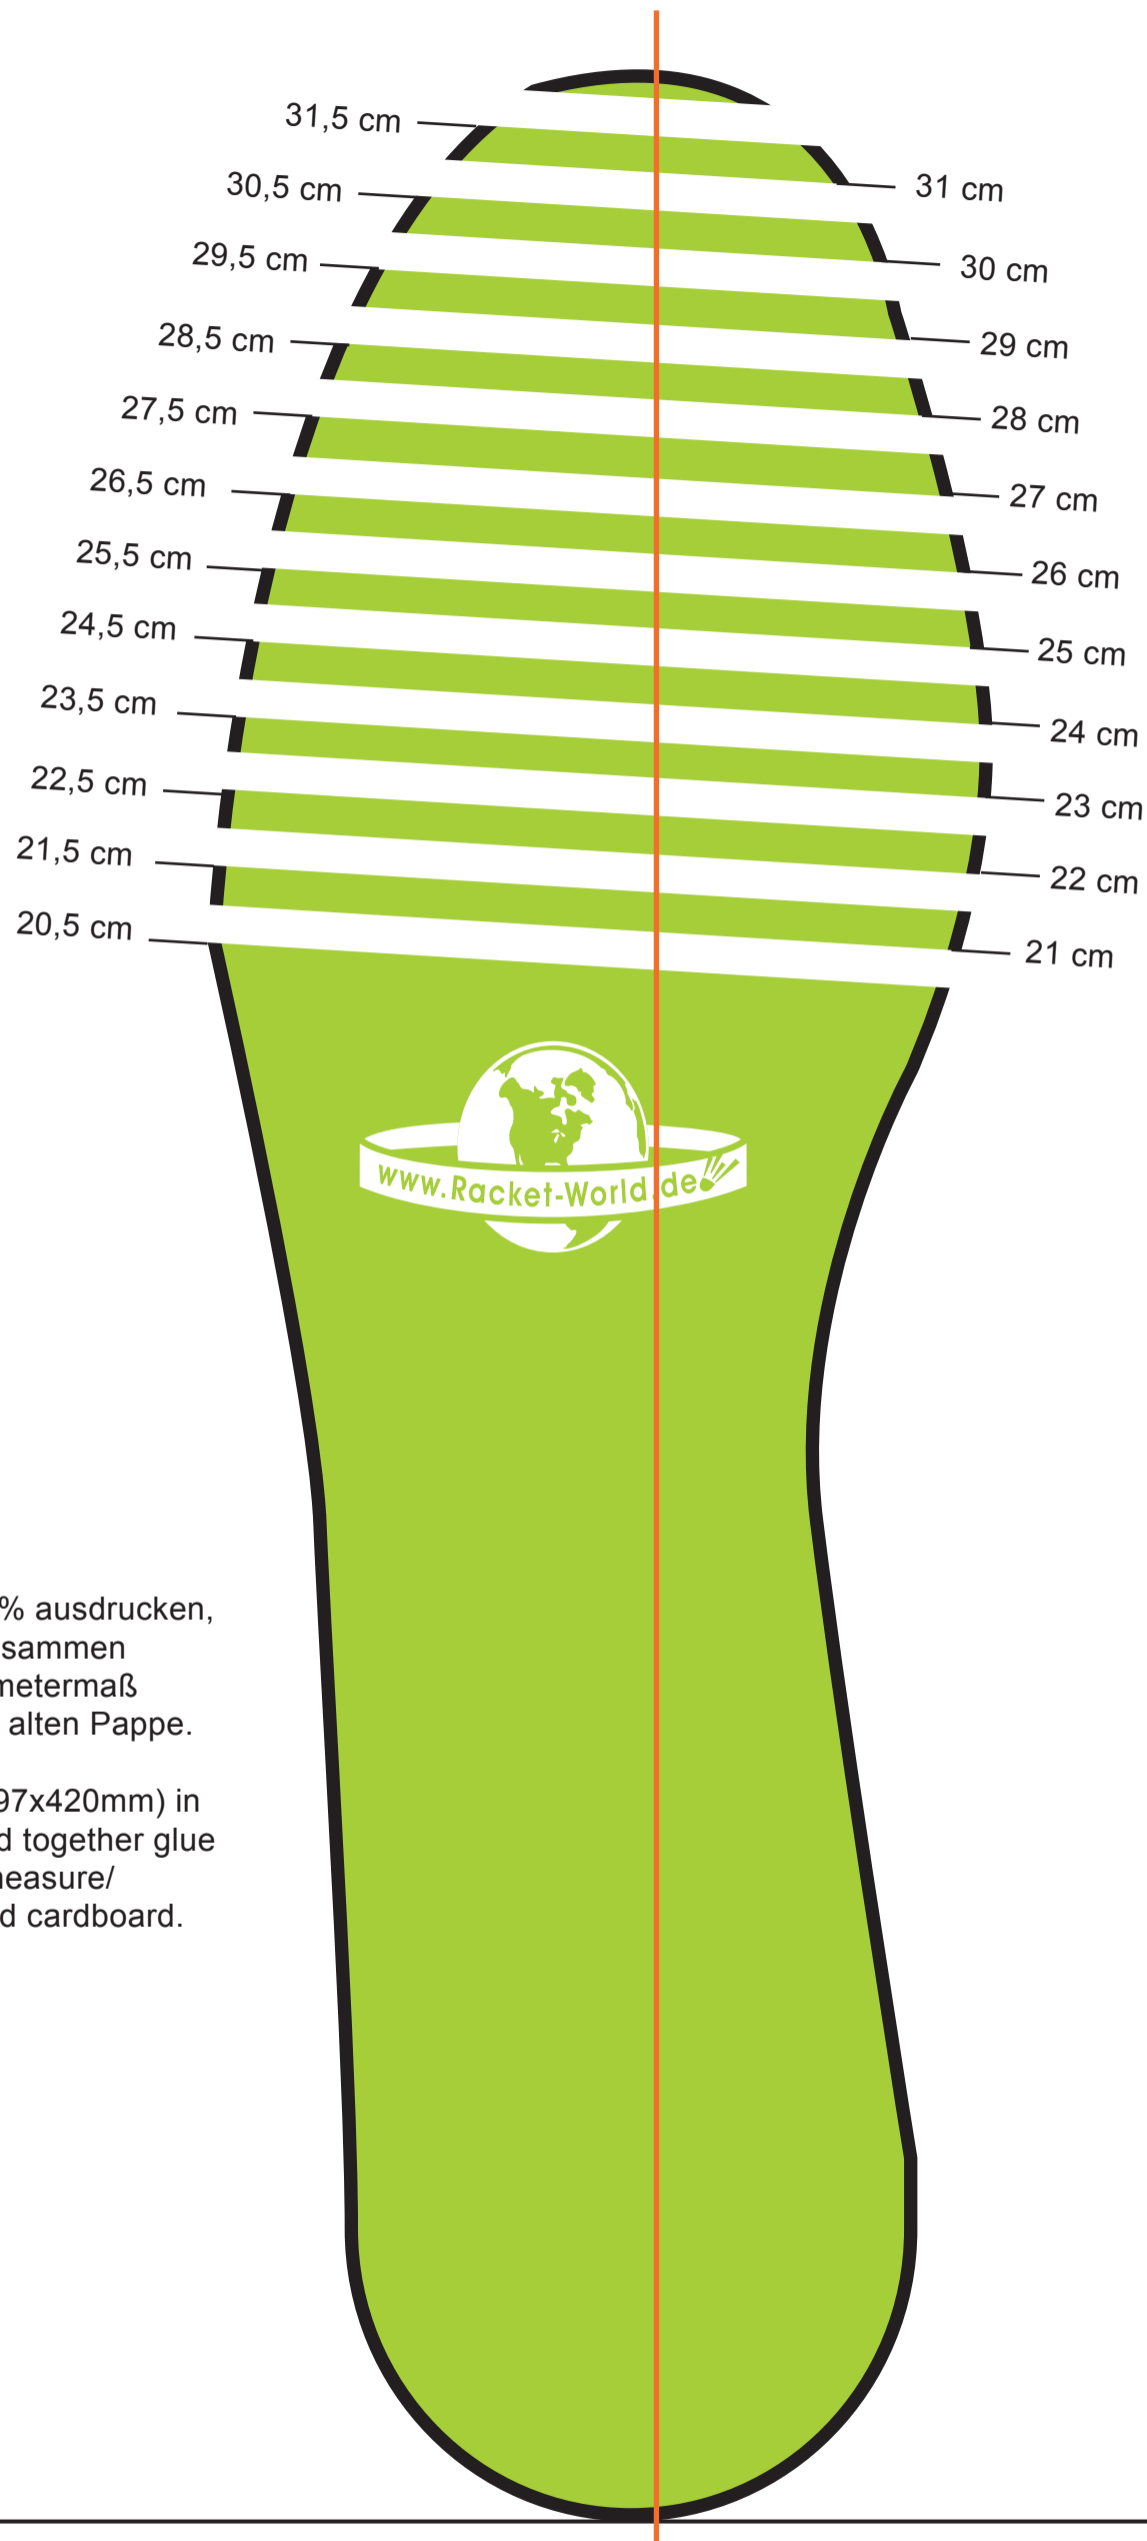

Schuhschablone / Shoe template DIN A3

Format DIN A3 in 100% ausdrucken,
bzw. auf 2x A4 und zusammen
kleben oder mit Zentimetermaß
messen z.B. auf einer alten Pappe.

Print out format A3 (297x420mm) in
100%, or on 2x A4 and together glue
or with a centimeter measure/
measure e.g. on an old cardboard.