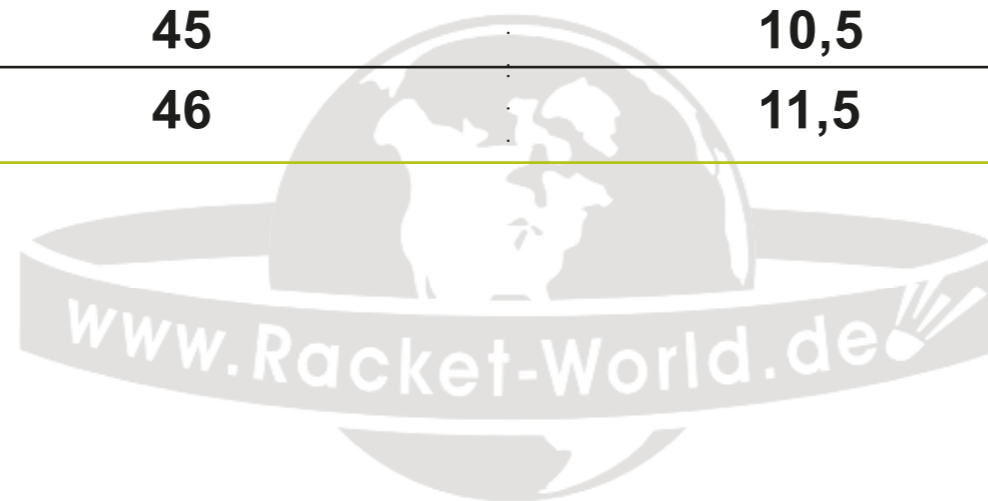

Schuhgröße Männer / Men's shoes

Wagener & Wagener GbR / RW-Sportartikel • 04/2024

Zentimeter/CM	EU	UK	US
22,5	36	4	4,5
23	37	4,5	5
24	38	5	6
24,5	39	6	6,5
25,5	40	7	7,5
26,5	41	8	8,5
27	42	8,5	9
27,5	43	9	9,5
28	44	9,5	10
29	45	10,5	11
30	46	11,5	12

Schuhgröße Frauen / Woman's shoes

Zentimeter/CM	EU	UK	US
22,5	36	4	4,5
23	37	4.5	5
24	38	5.5	6
24,5	39	6	6,5
25,5	40	7	7,5
26	41	8	8,5